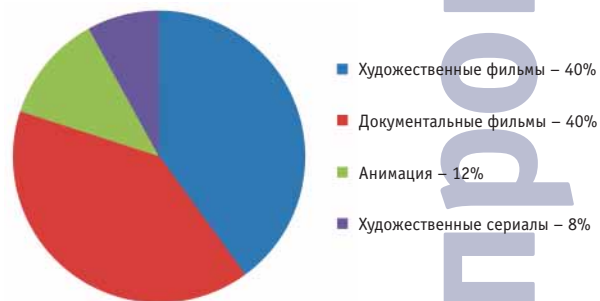

Для наших зрителей мы покажем:

- Научно-познавательные программы
- Документальные и художественные фильмы
- Телесериалы
- Мультпликационные фильмы
- Анимационные проекты

Для наших зрителей мы откроем:

- Неизвестные страницы крупнейших побед отечественной науки и техники
- Историю развития астронавтики и техники
- Исследования земной атмосферы и космического пространства
- Захватывающие передачи о космосе и авиации
- Реальные и фантастические события самых захватывающих фильмов о космосе и авиации.
- Сенсационные фильмы о вторжении инопланетян и необъяснимых явлениях
- Передачи о гениальных изобретениях и величайших загадках Вселенной

Распределение жанров, по соотношению долей в сутках вещания: